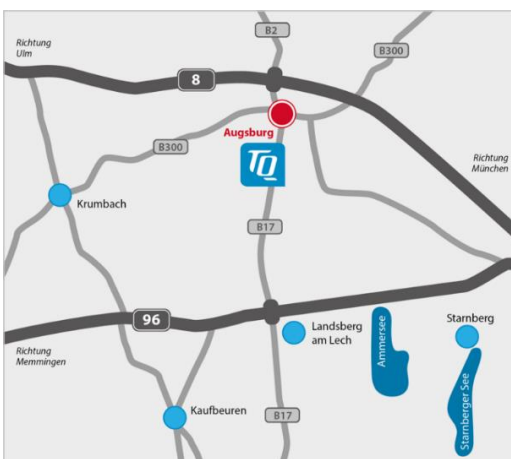

So finden Sie den Weg zu TQ – Standort Augsburg

1. von München/Ulm kommend (A8)

- über die A8 bis zur Ausfahrt 72-Kreuz Augsburg-West fahren
- B17 in Fahrtrichtung Füssen/Landsberg a. Lech ca. 13 km folgen
- Ausfahrt Haunstetten Nord direkt am Fußballstadion (WWK-Arena); Vorsicht: es gibt 2 Ausfahrten unmittelbar hintereinander (erst WWK-Arena, dann Haunstetten-Nord)
- rechts abbiegen auf Bürgermeister-Ulrich-Straße
- Nach 300m befindet sich die LKW-Pforte auf der rechten Seite (die erste Abzweigung nach der Unterführung)

2. von München/Lindau kommend (A96)

- über die A96 bis zur Ausfahrt 24-Landsberg a. Lech-West fahren
- B17 in Fahrtrichtung Augsburg ca. 32 km folgen
- Ausfahrt A.-Haunstetten-Nord/A.-Göggingen nahe Fußballstadion (WWK-Arena)
- links abbiegen auf Bürgermeister-Ulrich-Straße
- Nach 150m befindet sich die LKW-Pforte auf der rechten Seite

Bitte nutzen Sie die LKW-Einfahrt als Zufahrt zum Gelände. Diese ist derzeit nicht besetzt, die Schranke ist offen. Aktuell ist eine Geschwindigkeitsbegrenzung von 15 km/h gültig, bitte beachten Sie diese.

In Google Maps finden Sie unsere Halle 42 (auf dem etwas größeren Walter Technology Campus) mit „TQ-Systems GmbH - Standort Augsburg“. Sie können dann direkt bei unserer Halle 42 (EMV, Produktsicherheit, Akustik, Länderzulassungen, Material Compliance, Büro) oder Halle 01 (Umweltlabor) parken.