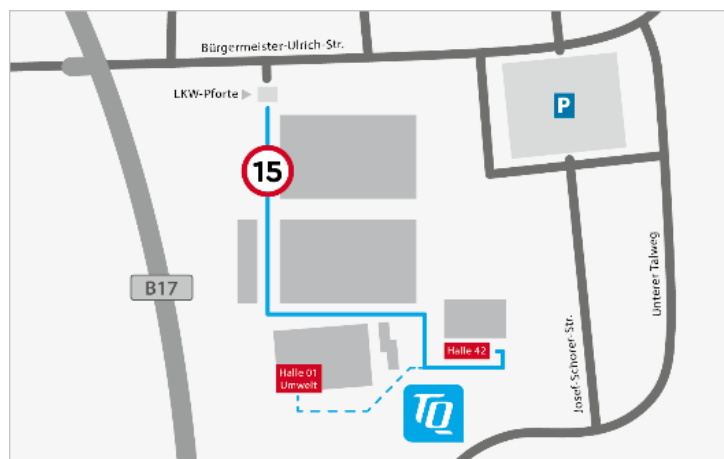

So finden Sie den Weg zu TQ – Standort Augsburg

1. von München/Ulm kommend (A8)

- über die A8 bis zur Ausfahrt 72-Kreuz Augsburg-West fahren
- B17 in Fahrtrichtung Füssen/Landsberg a. Lech ca. 13 km folgen
- Ausfahrt Haunstetten Nord direkt am Fußballstadion (WWK-Arena); Vorsicht: es gibt 2 Ausfahrten unmittelbar hintereinander (erst WWK-Arena, dann Haunstetten-Nord)
- rechts abbiegen auf Bürgermeister-Ulrich-Straße
- Nach 300m befindet sich die LKW-Pforte auf der rechten Seite (die erste Abzweigung nach der Unterführung)

2. von München/Lindau kommend (A96)

- über die A96 bis zur Ausfahrt 24-Landsberg a. Lech-West fahren
- B17 in Fahrtrichtung Augsburg ca. 32 km folgen
- Ausfahrt A.-Haunstetten-Nord/A.-Göggingen nahe Fußballstadion (WWK-Arena)
- links abbiegen auf Bürgermeister-Ulrich-Straße
- Nach 150m befindet sich die LKW-Pforte auf der rechten Seite

Bitte nutzen Sie die LKW-Einfahrt als Zufahrt zum Gelände. Diese ist derzeit nicht besetzt, die Schranke ist offen. Aktuell ist eine Geschwindigkeitsbegrenzung von 15 km/h gültig, bitte beachten Sie diese.

In Google Maps finden Sie unsere Halle 42 (auf dem etwas größeren Walter Technology Campus) mit „TQ-Systems GmbH - Standort Augsburg“. Sie können dann direkt bei unserer Halle 42 (EMV, Produktsicherheit, Akustik, Länderzulassungen, Material Compliance, Büro) oder Halle 01 (Umweltlabor) parken.

TQ- Systems | TQ-Product-Compliance-Center
EMV-Halle 42
Bürgermeister-Ulrich-Straße 100 | 86199 Augsburg |
info@tq-group.com | www.tq-group.com