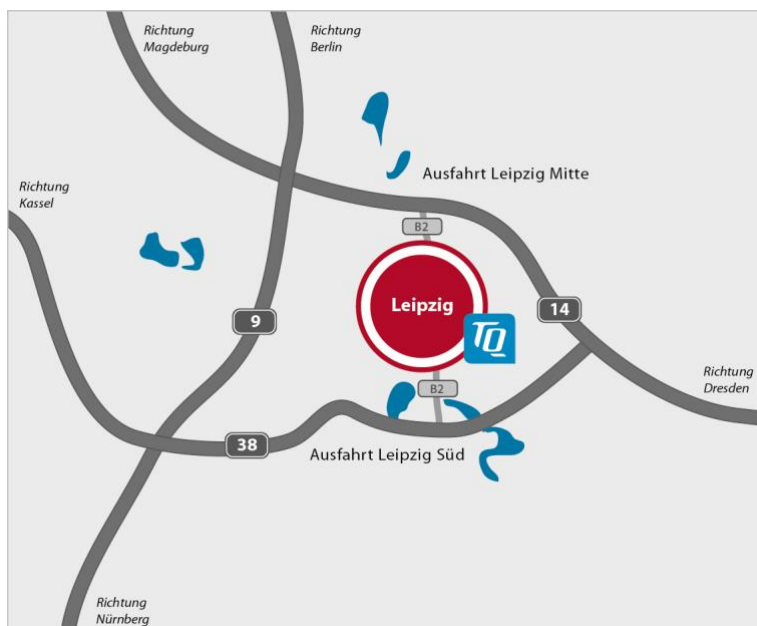

## So finden Sie den Weg zu TQ – Standort Leipzig

### 1. von Dresden-Magdeburg kommend (A14)

- Nehmen Sie die Ausfahrt Leipzig-Mitte und fahren Sie danach auf die B2.
- Dem Straßenverlauf folgen Sie für 8 km bis zur Ranftschen Gasse. In Höhe TOTAL Tankstelle rechts abbiegen.
- Danach biegen Sie links in die Lange Straße ein und gleich wieder rechts in die Egelstraße ab. Unser Standort befindet sich an der Ecke Egelstraße / An der Milchinsel.
- Parkmöglichkeiten finden Sie im hinteren Bereich des Parkplatzes vor dem Gebäude.
- TQ befindet sich in der 1. Etage.

### 2. von Richtung Berlin kommend (A9)

- Fahren Sie am Schkeuditzer Kreuz auf die A14 Richtung Leipzig/Dresden.
- weiter siehe 1.

### 3. von Richtung München kommend (A9)

- Fahren Sie am Kreuz Rippachtal auf die A38.
- Nehmen Sie die Ausfahrt Leipzig-Süd und fahren auf die B2 Richtung Leipzig. Der B2 folgen Sie für 9 km.
- Danach fahren Sie geradeaus auf die Wundtstraße und folgen dem Straßenverlauf über den Martin-Luther-Ring bis zum Augustusplatz.
- Hier rechts auf den Grimmaischen Steinweg abbiegen und dem Straßenverlauf schräg links am Johannisplatz vorbei folgen.
- Anschließend links abbiegen in die Salomonstraße und an der zweiten Möglichkeit rechts in die Egelstraße abbiegen. Weiter siehe 1.