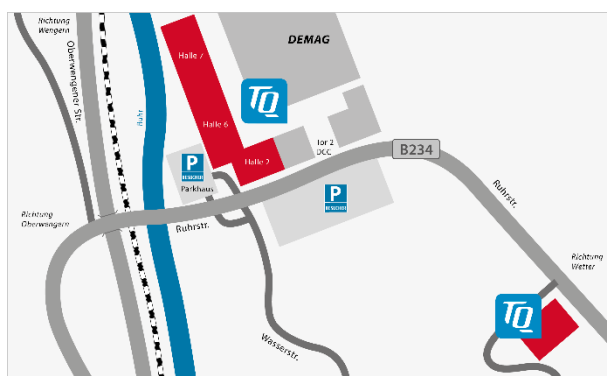

So finden Sie den Weg zu TQ – Werk Wetter an der Ruhr

1. von Wuppertal in Richtung Hagen kommend (A1)

- nehmen Sie auf der A1 die Ausfahrt-Nr. 88 „Hagen West“
- folgen Sie der Beschilderung „Demag“
- TQ (Produktion und Schaltanlagenbau in Ruhrstraße 28) befindet sich auf dem Gelände der Demag – Zugang Tor 2
- TQ (Produktion und Kundencenter in Ruhrstraße 1) befindet sich auf der linken Seite

2. von Dortmund in Richtung Hagen kommend (A45)

- fahren Sie auf der A45 bis zum Autobahnkreuz „Westhofener Kreuz“
- wechseln Sie auf die A1 Richtung Hagen
- weiter siehe 1.

TQ-Systems

Produktion und Schaltanlagenbau
Ruhrstraße 1 | 58300 Wetter a.d. Ruhr