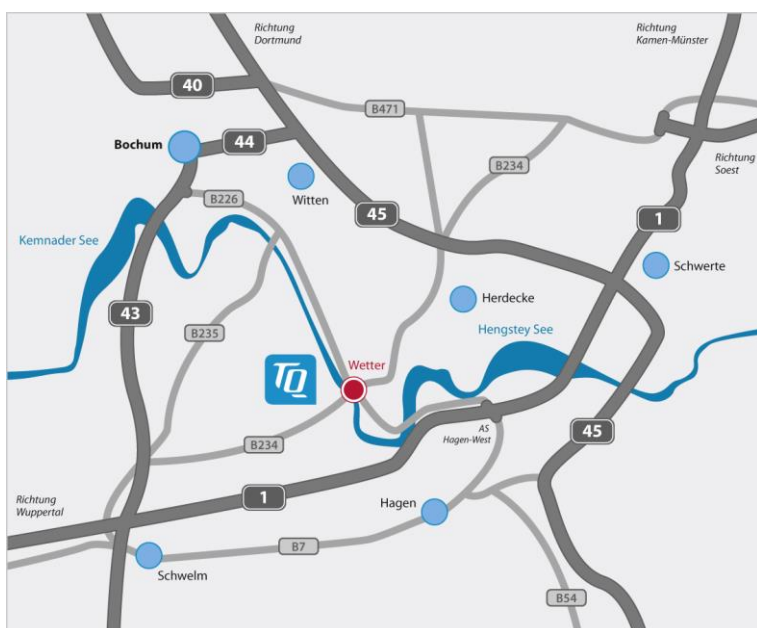

So finden Sie den Weg zu TQ – Werk Wetter an der Ruhr

1. von Wuppertal in Richtung Hagen kommend (A1)

- nehmen Sie auf der A1 die Ausfahrt-Nr. 88 „Hagen West“
- folgen Sie der Beschilderung „Demag“
- TQ (Produktion und Schaltanlagenbau in Ruhrstraße 28) befindet sich auf dem Gelände der Demag – Zugang Tor 2
- TQ (Produktion und Kundencenter in Ruhrstraße 1) befindet sich auf der linken Seite

2. von Dortmund in Richtung Hagen kommend (A45)

- fahren Sie auf der A45 bis zum Autobahnkreuz „Westhofener Kreuz“
- wechseln Sie auf die A1 Richtung Hagen
- weiter siehe 1.

TQ-Systems

Produktion und Schaltanlagenbau
Ruhrstraße 1 | 58300 Wetter a.d. Ruhr