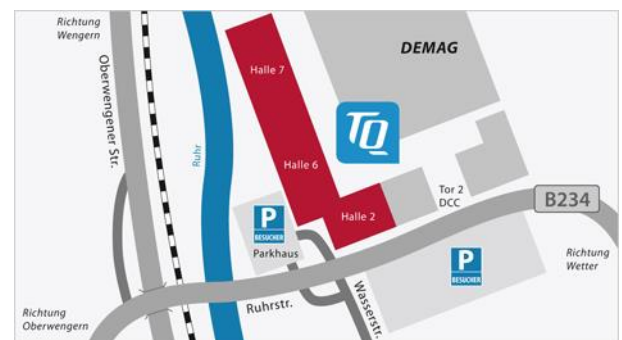

So finden Sie den Weg zu TQ – Werk Wetter an der Ruhr

1. von Wuppertal in Richtung Hagen kommend (A1)

- nehmen Sie auf der A1 die Ausfahrt-Nr. 88 „Hagen West“
- folgen Sie der Beschilderung „Demag“
- TQ befindet sich auf dem Gelände der Demag – Zugang Tor 2

2. von Dortmund in Richtung Hagen kommend (A45)

- fahren Sie auf der A45 bis zum Autobahnkreuz „Westhofener Kreuz“
- wechseln Sie auf die A1 Richtung Hagen
- weiter siehe 1.

TQ-Systems

Ruhrstraße 28 | 58300 Wetter an der Ruhr