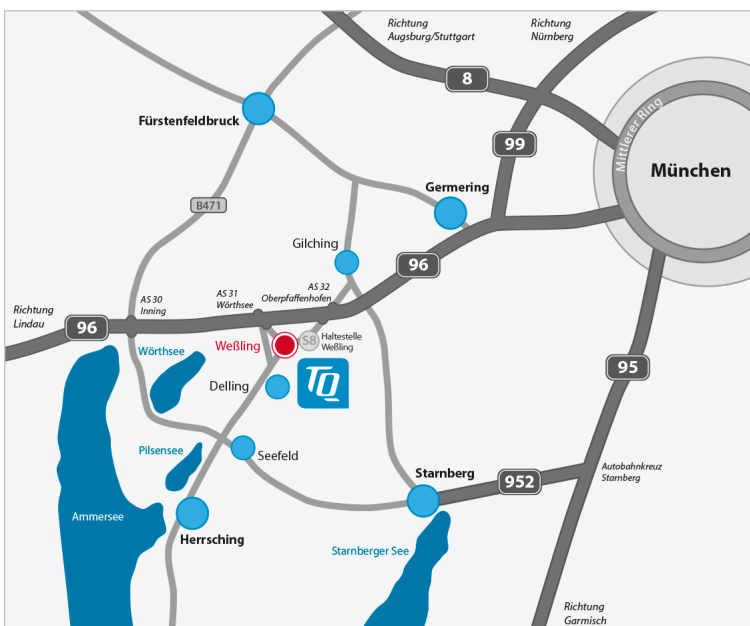

So finden Sie den Weg zu TQ – Standort Weßling

1. von München kommend (A96)

- fahren Sie auf die Autobahn A96 Richtung Lindau
- nehmen Sie die Ausfahrt Nr. 31 Wörthsee
- fahren Sie Richtung Herrsching/Weßling bis zum Kreisverkehr bei Weßling
- nehmen Sie im Kreisverkehr die zweite Ausfahrt Richtung Weßling
- in Weßling biegen Sie die zweite Straße links ab (Grünsinker Straße) und nach 60 Metern rechts ab (Schulstraße)
- Sie finden TQ nach ca. 200 Metern auf der linken Seite. Der Eingang ist auf der rechten Seite des Gebäudes.

2. von Stuttgart/Ulm/Augsburg kommend (A8)

- fahren Sie auf die Autobahn A8 Richtung München
- nehmen Sie die Ausfahrt Nr. 78 Dachau/Fürstenfeldbruck
- fahren Sie Richtung Fürstenfeldbruck (B471)
- fahren Sie bei Inning auf die Autobahn A96 Richtung München
- weiter siehe 1.

3. von Nürnberg/Salzburg/Garmisch-Partenkirchen kommend (A9, A8, A95)

- fahren Sie auf der Autobahn A9, A8 bzw. A95 bis nach München, Mittlerer Ring
- fahren Sie auf die Autobahn A96 Richtung Lindau
- weiter siehe 1.