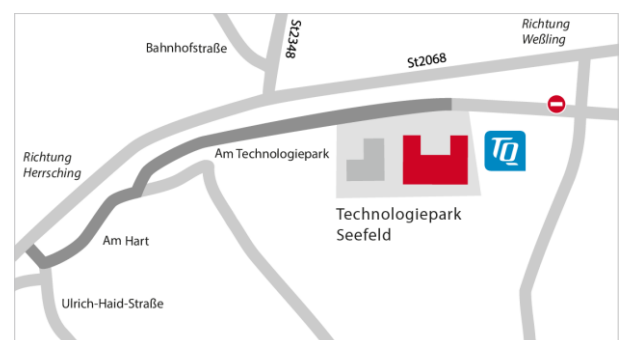

# So finden Sie den Weg zu TQ – Technologiepark Seefeld

## 1. von München/Lindau kommend (A96)

- fahren Sie auf die Autobahn A96 Richtung Lindau
- nehmen Sie die Ausfahrt Nr. 31 Wörthsee
- fahren Sie Richtung Herrsching/Weßling bis zum Kreisverkehr bei Weßling
- nehmen Sie die erste Ausfahrt Richtung Herrsching und fahren Sie bis zum Ortsrand von Seefeld (ca. 3,5 km)
- bei der 2. Ausfahrt Seefeld links in die Ulrich-Haid-Straße abbiegen und danach sofort wieder links in die Straße „Am Hart“ einfahren
- folgen Sie dem Straßenverlauf bis zum Technologiepark Seefeld - Parkplätze sind vor dem Gebäude

## 2. von Stuttgart/Ulm/Augsburg kommend (A8)

- fahren Sie auf die Autobahn A8 Richtung München
- nehmen Sie die Ausfahrt Nr. 78 Dachau/Fürstenfeldbruck
- fahren Sie Richtung Fürstenfeldbruck (B471)
- fahren Sie bei Inning auf die Autobahn A96 Richtung München
- weiter siehe 1.

## 3. von Nürnberg/Salzburg/Garmisch-Partenkirchen kommend (A9, A8, A95)

- fahren Sie auf der Autobahn A9, A8 bzw. A95 bis nach München, Mittlerer Ring
- fahren Sie auf die Autobahn A96 Richtung Lindau
- weiter siehe 1.