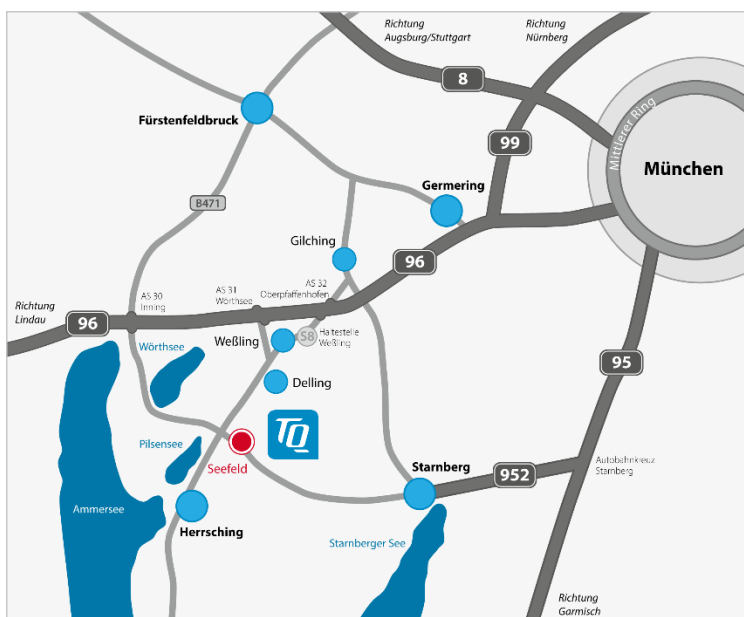

# So finden Sie den Weg zu TQ – Technologiepark Seefeld

## 1. von München/Lindau kommend (A96)

- fahren Sie auf die Autobahn A96 Richtung Lindau
- nehmen Sie die Ausfahrt Nr. 31 Wörthsee
- fahren Sie Richtung Herrsching/Weßling bis zum Kreisverkehr bei Weßling
- nehmen Sie die erste Ausfahrt Richtung Herrsching und fahren Sie bis zum Ortsrand von Seefeld (ca. 3,5 km)
- bei der 2. Ausfahrt Seefeld links in die Ulrich-Haid-Straße abbiegen und danach sofort wieder links in die Straße „Am Hart“ einfahren
- folgen Sie dem Straßenverlauf bis zum Technologiepark Seefeld - Parkplätze sind vor dem Gebäude

## 2. von Stuttgart/Ulm/Augsburg kommend (A8)

- fahren Sie auf die Autobahn A8 Richtung München
- nehmen Sie die Ausfahrt Nr. 78 Dachau/Fürstenfeldbruck
- fahren Sie Richtung Fürstenfeldbruck (B471)
- fahren Sie bei Inning auf die Autobahn A96 Richtung München
- weiter siehe 1.

## 3. von Nürnberg/Salzburg/Garmisch-Partenkirchen kommend (A9, A8, A95)

- fahren Sie auf der Autobahn A9, A8 bzw. A95 bis nach München, Mittlerer Ring
- fahren Sie auf die Autobahn A96 Richtung Lindau
- weiter siehe 1.