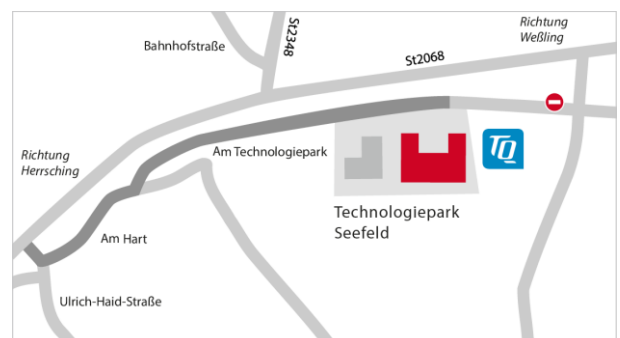

# So finden Sie den Weg zu TQ – Technologiepark Seefeld

## 1. von München/Lindau kommend (A96)

- fahren Sie auf die Autobahn A96 Richtung Lindau
- nehmen Sie die Ausfahrt Nr. 31 Wörthsee
- fahren Sie Richtung Herrsching/Weßling bis zum Kreisverkehr bei Weßling
- nehmen Sie die erste Ausfahrt Richtung Herrsching und fahren Sie bis zum Ortsrand von Seefeld (ca. 3,5 km)
- bei der 2. Ausfahrt Seefeld links in die Ulrich-Haid-Straße abbiegen und danach sofort wieder links in die Straße „Am Hart“ einfahren
- folgen Sie dem Straßenverlauf bis zum Technologiepark Seefeld - Parkplätze sind vor dem Gebäude

## 2. von Stuttgart/Ulm/Augsburg kommend (A8)

- fahren Sie auf die Autobahn A8 Richtung München
- nehmen Sie die Ausfahrt Nr. 78 Dachau/Fürstenfeldbruck
- fahren Sie Richtung Fürstenfeldbruck (B471)
- fahren Sie bei Inning auf die Autobahn A96 Richtung München
- weiter siehe 1.

## 3. von Nürnberg/Salzburg/Garmisch-Partenkirchen kommend (A9, A8, A95)

- fahren Sie auf der Autobahn A9, A8 bzw. A95 bis nach München, Mittlerer Ring
- fahren Sie auf die Autobahn A96 Richtung Lindau
- weiter siehe 1.