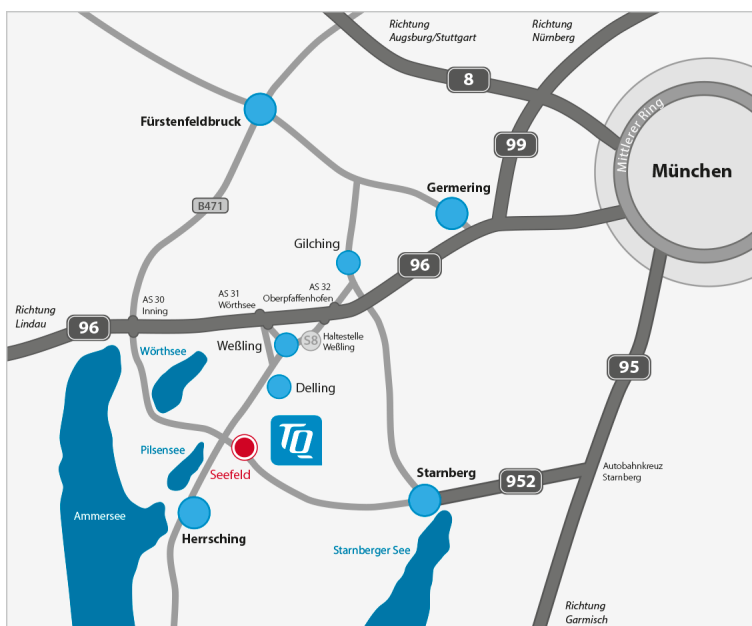

# So finden Sie den Weg zu TQ – Technologiepark Seefeld

## 1. von München/Lindau kommend (A96)

- fahren Sie auf die Autobahn A96 Richtung Lindau
- nehmen Sie die Ausfahrt Nr. 31 Wörthsee
- fahren Sie Richtung Herrsching/Weßling bis zum Kreisverkehr bei Weßling
- nehmen Sie die erste Ausfahrt Richtung Herrsching und fahren Sie bis zum Ortsrand von Seefeld (ca. 3,5 km)
- bei der 2. Ausfahrt Seefeld links in die Ulrich-Haid-Straße abbiegen und danach sofort wieder links in die Straße „Am Hart“ einfahren
- folgen Sie dem Straßenverlauf bis zum Technologiepark Seefeld - Parkplätze sind vor dem Gebäude

## 2. von Stuttgart/Ulm/Augsburg kommend (A8)

- fahren Sie auf die Autobahn A8 Richtung München
- nehmen Sie die Ausfahrt Nr. 78 Dachau/Fürstenfeldbruck
- fahren Sie Richtung Fürstenfeldbruck (B471)
- fahren Sie bei Inning auf die Autobahn A96 Richtung München
- weiter siehe 1.

## 3. von Nürnberg/Salzburg/Garmisch-Partenkirchen kommend (A9, A8, A95)

- fahren Sie auf der Autobahn A9, A8 bzw. A95 bis nach München, Mittlerer Ring
- fahren Sie auf die Autobahn A96 Richtung Lindau
- weiter siehe 1.