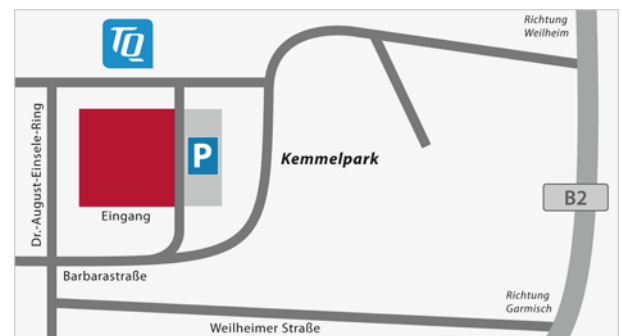

## So finden Sie den Weg zu TQ – Werk Murnau

### 1. von Weilheim kommend (B2)

- fahren Sie auf der B2 Richtung Murnau
- in Murnau fahren Sie ca. 700 Meter stadteinwärts und
- biegen nach der Esso-Tankstelle rechts in den Kemmelpark ab
- an der T-Kreuzung biegen Sie rechts ab
- Sie finden TQ-Systems nach ca. 50 Metern im Dr.-August-Einsele-Ring 6

### 2. von München oder Garmisch kommend (A95)

- fahren Sie auf der A95 bis zur Autobahnausfahrt Nr. 9 Sindelsdorf.
- biegen Sie nach der Abfahrt auf die B472 Richtung Weilheim/Habach ab
- nach ca. vier Kilometer biegen Sie nach links Richtung Habach/Murnau ab
- nach weiteren sieben Kilometern fahren Sie auf die B2 Richtung Murnau
- weiter siehe 1.