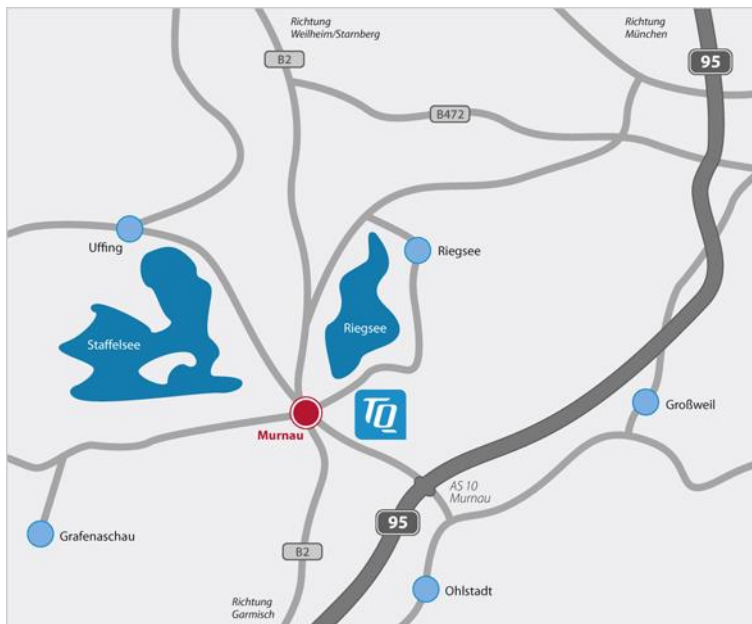

## So finden Sie den Weg zu TQ – Werk Murnau

### 1. von Weilheim kommend (B2)

- fahren Sie auf der B2 Richtung Murnau
- in Murnau fahren Sie ca. 700 Meter stadteinwärts und
- biegen nach der Esso-Tankstelle rechts in den Kemmelpark ab
- an der T-Kreuzung biegen Sie rechts ab
- Sie finden TQ-Systems nach ca. 50 Metern im Dr.-August-Einsele-Ring 6

### 2. von München oder Garmisch kommend (A95)

- fahren Sie auf der A95 bis zur Autobahnausfahrt Nr. 9 Sindelsdorf.
- biegen Sie nach der Abfahrt auf die B472 Richtung Weilheim/Habach ab
- nach ca. vier Kilometer biegen Sie nach links Richtung Habach/Murnau ab
- nach weiteren sieben Kilometern fahren Sie auf die B2 Richtung Murnau
- weiter siehe 1.