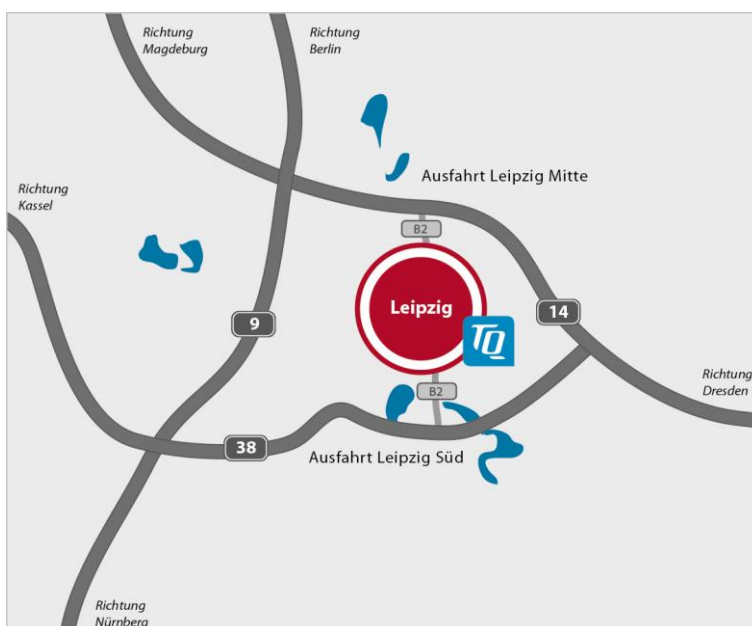

So finden Sie den Weg zu TQ – Standort Leipzig

1. von Dresden-Magdeburg kommend (A14)

- Nehmen Sie die Ausfahrt Leipzig-Mitte und fahren Sie danach auf die B2.
- Dem Straßenverlauf folgen Sie für 7 km bis zur Brandenburger Straße. In Höhe Obi-Baumarkt rechts abbiegen Richtung B87.
- Danach biegen Sie links in die Hans-Poeche-Straße ein und gleich wieder links in die Dohnanystraße ab.
- Parkmöglichkeiten finden Sie in der Dohnanystr. 28-30 im Hof des Listhauses.
- TQ befindet sich in der 5. Etage.

2. von Richtung Berlin kommend (A9)

- Fahren Sie am Schkeuditzer Kreuz auf die A14 Richtung Leipzig/Dresden.
- weiter siehe 1.

3. von Richtung München kommend (A9)

- Fahren Sie am Kreuz Rippachtal auf die A38.
- Nehmen Sie die Ausfahrt Leipzig-Süd und fahren auf die B2 Richtung Leipzig. Der B2 folgen Sie für 9 km.
- Danach fahren Sie geradeaus auf die Wundtstraße und folgen dem Straßenverlauf bis zum Martin-Luther-Ring.
- Hier rechts auf den Martin-Luther-Ring/Roßplatz abbiegen und dem Straßenverlauf bis zum Georgiring folgen.
- Von hier aus fahren Sie geradeaus auf die B87/Brandenburger Straße.
- Dann biegen Sie rechts in die Hans-Poeche-Straße ein. Dann weiter siehe 1.