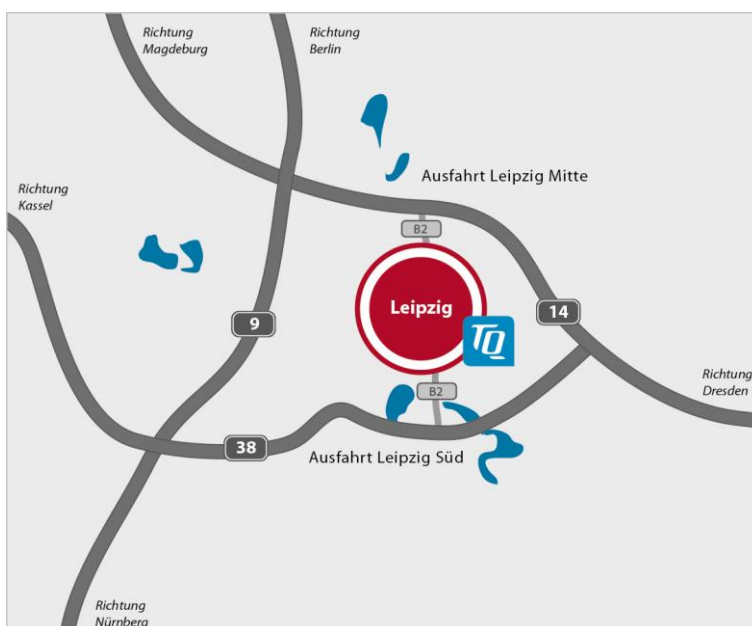

## So finden Sie den Weg zu TQ – Standort Leipzig

### 1. von Dresden-Magdeburg kommend (A14)

- Nehmen Sie die Ausfahrt Leipzig-Mitte und fahren Sie danach auf die B2.
- Dem Straßenverlauf folgen Sie für 7 km bis zur Brandenburger Straße. In Höhe Obi-Baumarkt rechts abbiegen Richtung B87.
- Danach biegen Sie links in die Hans-Poeche-Straße ein und gleich wieder links in die Dohnanystraße ab.
- Parkmöglichkeiten finden Sie in der Dohnanystr. 28-30 im Hof des Listhauses.
- TQ befindet sich in der 5. Etage.

### 2. von Richtung Berlin kommend (A9)

- Fahren Sie am Schkeuditzer Kreuz auf die A14 Richtung Leipzig/Dresden.
- weiter siehe 1.

### 3. von Richtung München kommend (A9)

- Fahren Sie am Kreuz Rippachtal auf die A38.
- Nehmen Sie die Ausfahrt Leipzig-Süd und fahren auf die B2 Richtung Leipzig. Der B2 folgen Sie für 9 km.
- Danach fahren Sie geradeaus auf die Wundtstraße und folgen dem Straßenverlauf bis zum Martin-Luther-Ring.
- Hier rechts auf den Martin-Luther-Ring/Roßplatz abbiegen und dem Straßenverlauf bis zum Georgiring folgen.
- Von hier aus fahren Sie geradeaus auf die B87/Brandenburger Straße.
- Dann biegen Sie rechts in die Hans-Poeche-Straße ein. Dann weiter siehe 1.