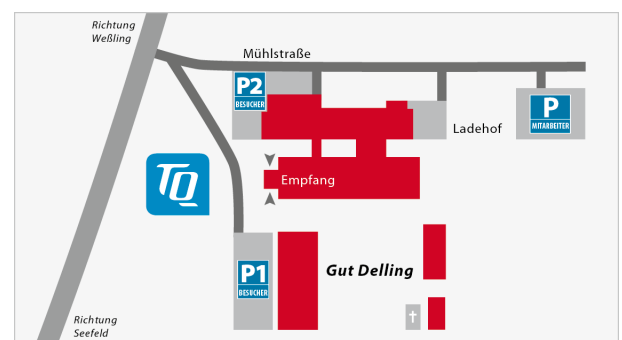

So finden Sie den Weg zu TQ – Hauptsitz Delling

1. von München/Lindau kommend (A96)

- fahren Sie auf die Autobahn A96 Richtung Lindau
- nehmen Sie die Ausfahrt Nr. 31 Wörthsee
- fahren Sie Richtung Herrsching/Weßling bis zum Kreisverkehr bei Weßling
- nehmen Sie die erste Ausfahrt Richtung Herrsching
- Sie finden TQ ca. 1 km nach dem Kreisverkehr auf der linken Seite

2. von Stuttgart/Ulm/Augsburg kommend (A8)

- fahren Sie auf die Autobahn A8 Richtung München
- nehmen Sie die Ausfahrt Nr. 78 Dachau/Fürstenfeldbruck
- fahren Sie Richtung Fürstenfeldbruck (B471)
- fahren Sie bei Inning auf die Autobahn A96 Richtung München
- weiter siehe 1.

3. von Nürnberg/Salzburg/Garmisch-Partenkirchen kommend (A9, A8, A95)

- fahren Sie auf der Autobahn A9, A8 bzw. A95 bis nach München, Mittlerer Ring
- fahren Sie auf die Autobahn A96 Richtung Lindau
- weiter siehe 1.