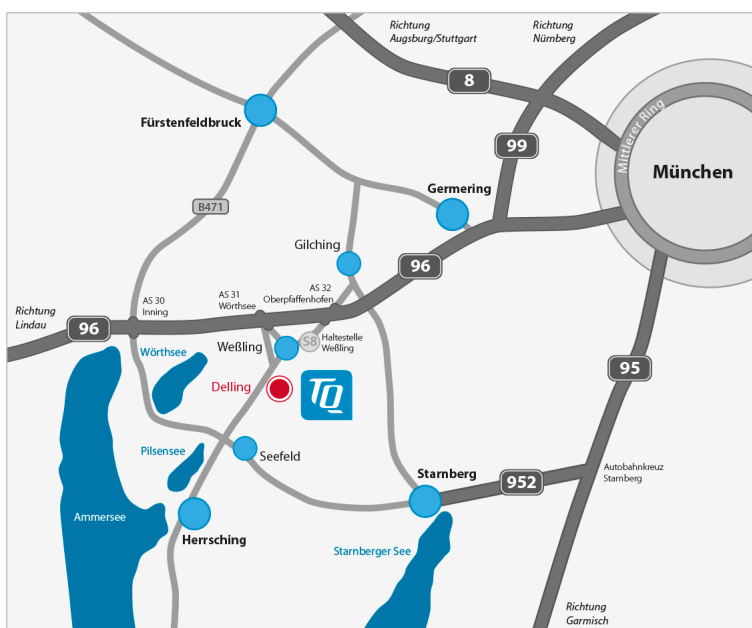

So finden Sie den Weg zu TQ – Hauptsitz Delling

1. von München/Lindau kommend (A96)

- fahren Sie auf die Autobahn A96 Richtung Lindau
- nehmen Sie die Ausfahrt Nr. 31 Wörthsee
- fahren Sie Richtung Herrsching/Weßling bis zum Kreisverkehr bei Weßling
- nehmen Sie die erste Ausfahrt Richtung Herrsching
- Sie finden TQ ca. 1 km nach dem Kreisverkehr auf der linken Seite

2. von Stuttgart/Ulm/Augsburg kommend (A8)

- fahren Sie auf die Autobahn A8 Richtung München
- nehmen Sie die Ausfahrt Nr. 78 Dachau/Fürstenfeldbruck
- fahren Sie Richtung Fürstenfeldbruck (B471)
- fahren Sie bei Inning auf die Autobahn A96 Richtung München
- weiter siehe 1.

3. von Nürnberg/Salzburg/Garmisch-Partenkirchen kommend (A9, A8, A95)

- fahren Sie auf der Autobahn A9, A8 bzw. A95 bis nach München, Mittlerer Ring
- fahren Sie auf die Autobahn A96 Richtung Lindau
- weiter siehe 1.